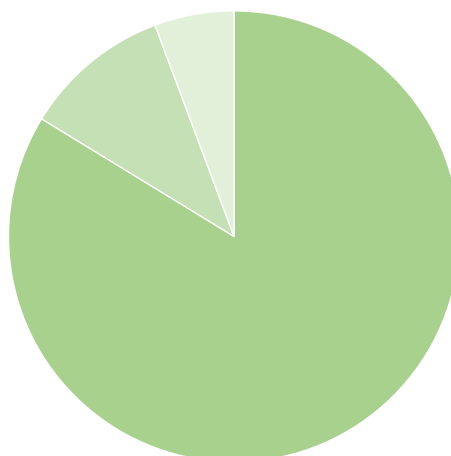

1. Riciclaggio [%]:	83.73
<i>Recycling rate</i>	

2. Recupero [%]:	10.58
<i>Recovery</i>	

3. Smaltimento [%]:	5.69
<i>External disposal – inceneration</i>	

1

S.E.VAL. s.r.l.
Divisione Ecologia