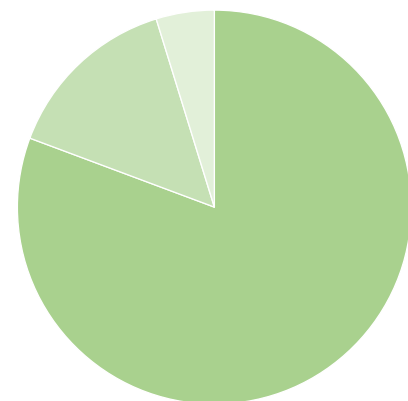

Asciugatrici con pompa di calore

Heat pump dryers

E.E.R.: 16.02.11* 20.01.23*

1. Riciclaggio [%]: 80.69
Recycling rate

2. Recupero [%]: 14.54
Recovery

3. Smaltimento [%]: 4.77
External disposal - incineration